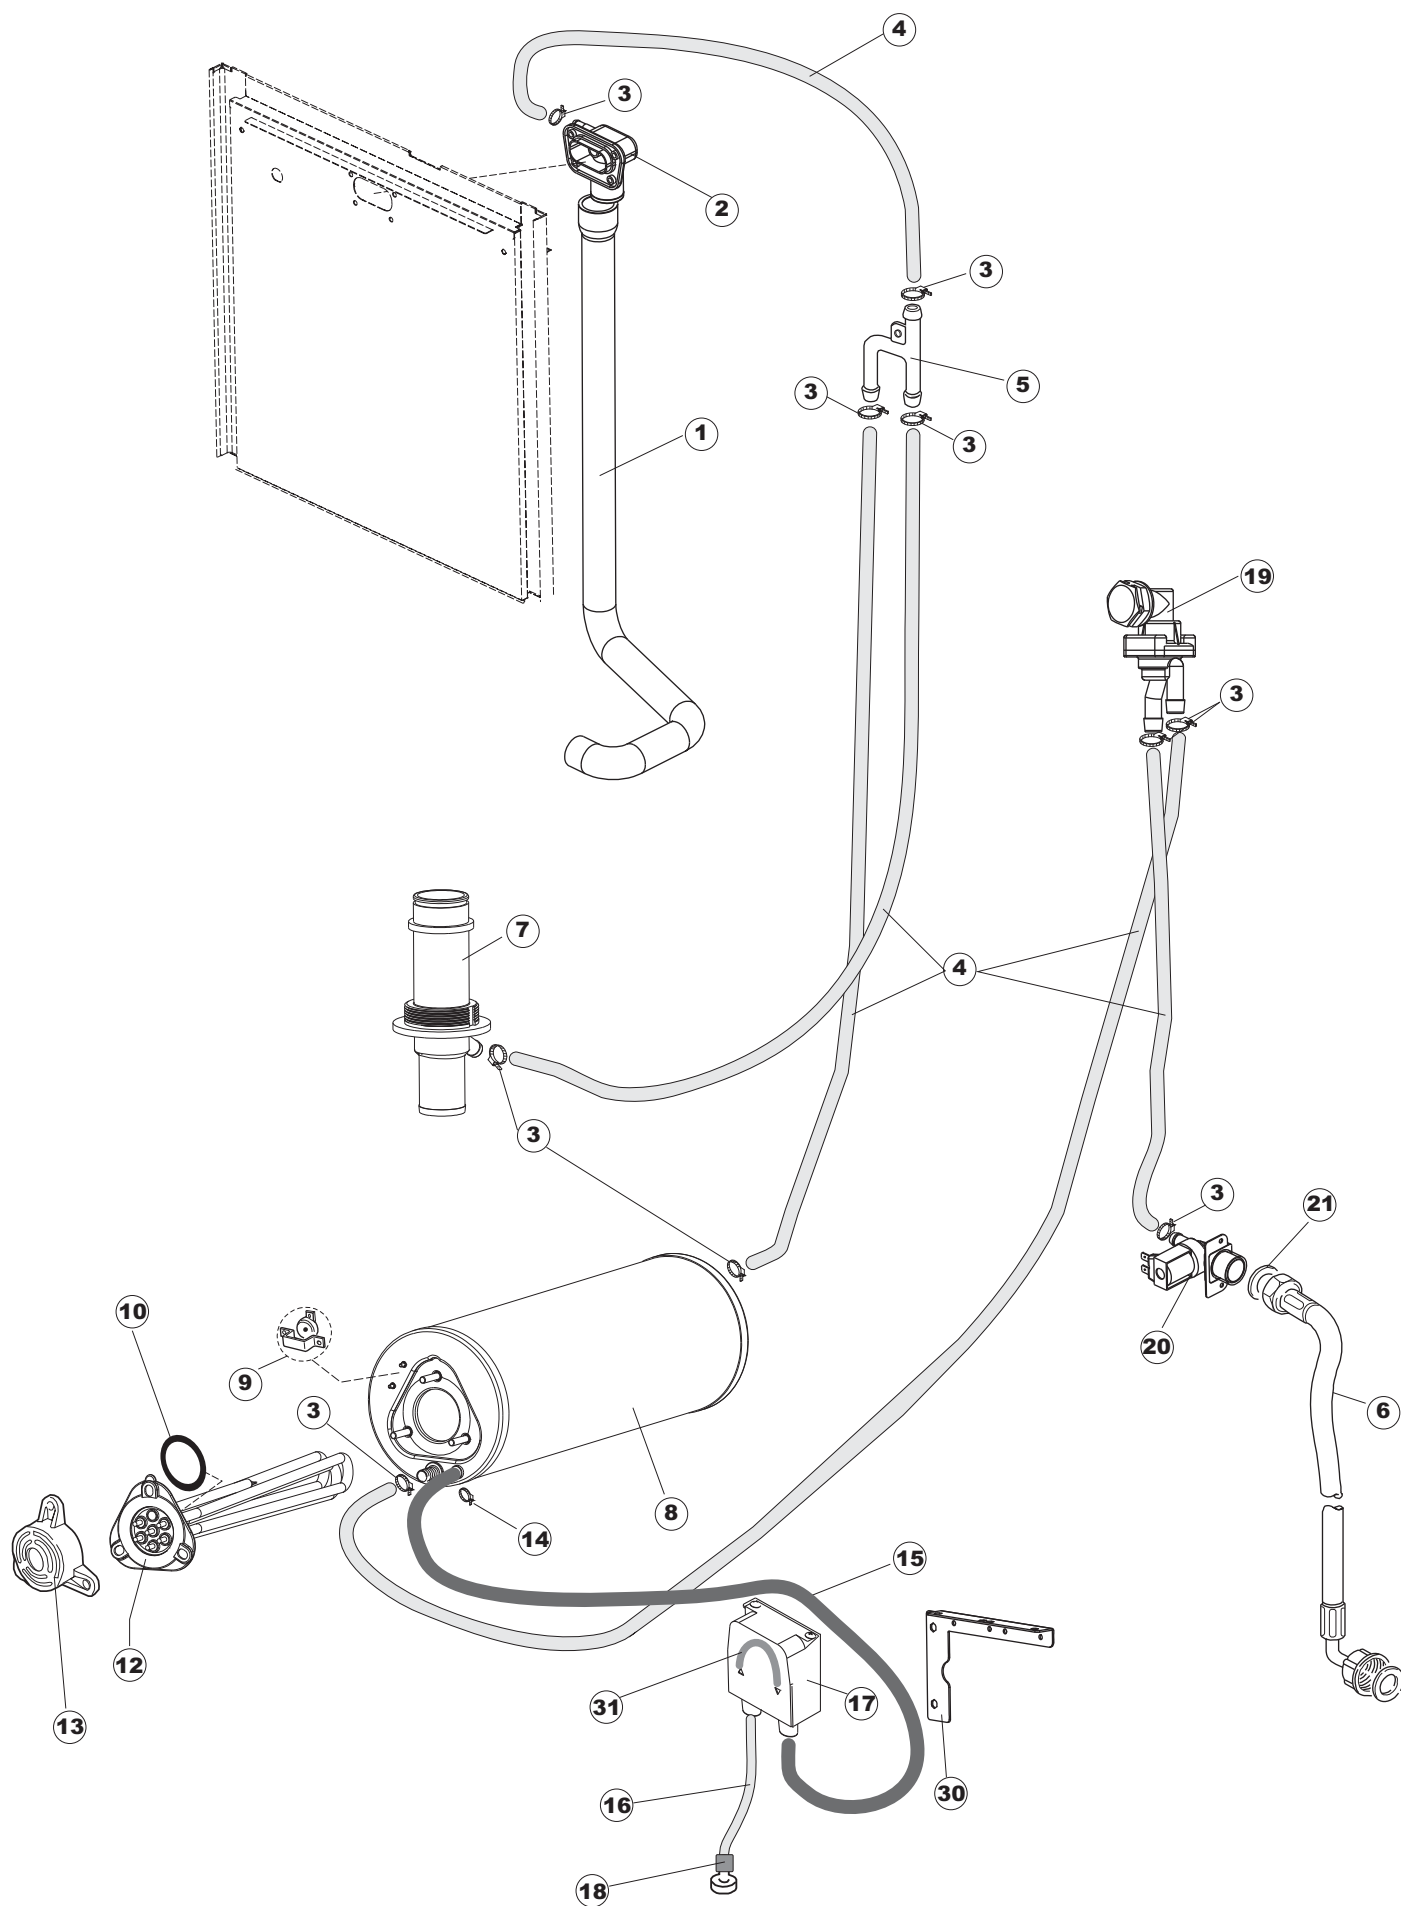

Pompa scarico
Drain pump

1

2

(*) Ricambio consigliato.

Pagina	Posizione	Codice ricambio	Vecchio codice	Descrizione
1	1	69534		PANNELLO SUPERIORE NG281
1	2	69548		PANNELLO COMANDI
1	3	69142P		GRUPPO CAPPА SQUADRATA ISOLATA COMPLETA
1	4	80323	C.80323	ALZATINA POSTERIORE
1	5	927088	CWM7	MAGNETE PER MICROINTERRUTTORE CAPPА
1	6	80632		SUPPORTO DI SOLLEVAMENTO CAPPА
1	7	80998		VITE PLASTICA M4X6 (DIN933) GOLD
1	8	80631		TUBO PASSACAVI PANNELLO POSTERIORE
1	9	80069		GUIDA CAPPА
1	10	80630		PANNELLO POSTERIORE
1	11	80167		PANNELLO POSTERIORE
1	12	80275	C.80275	STAFFA AGGANCIО MOLLE ST - FINITA
1	13	80277	C.80277	PATTINO AGGANCIО MOLLE
1	14	80190	C.80190	SQUADRA SUPP.MANIGLIONE
1	15	926108	CMT520	MOLLA ACCIAIO A TRAZIONE PER LAVASTOVI-
1	16	926009	DAG332	GANCIO DI REGOLAZIONE MOLLE CAPPА
1	17	80023	C.80023	SQUADRA
1	18	80105	C.80105	TAMPONE FERMA CAPPА
1	19	80027	C.80027	MANIGLIONE
1	20	80240		TELAIO PORTACESTO
1	21	41042	C.41042	TAMPONE ADESIVO
1	22	69571		PANNELLO LATERALE SINISTRO
1	23	69572		PANNELLO LATERALE DESTRO
1	24	80579		PANNELLO ANTERIORE
1	25	73100		PIEDE
1	26	80078	C.80078	STAFFA SOTTOPIANI GOLD PG FINITO
2	1	214086		PROTEZIONE TRASPARENTE PER IMPIANTO
2	2	69401		PANNELLO PER COMPONENTI ELETTRICI
2	3	73350		CONTATTORE
2	4	H.228048		TAPPO PORTAFUSIBILE
2	5	228010		FUSIBILE 5X20 T4A RITARDATO 250V
2	6	H.228047		PORTAFUSIBILE