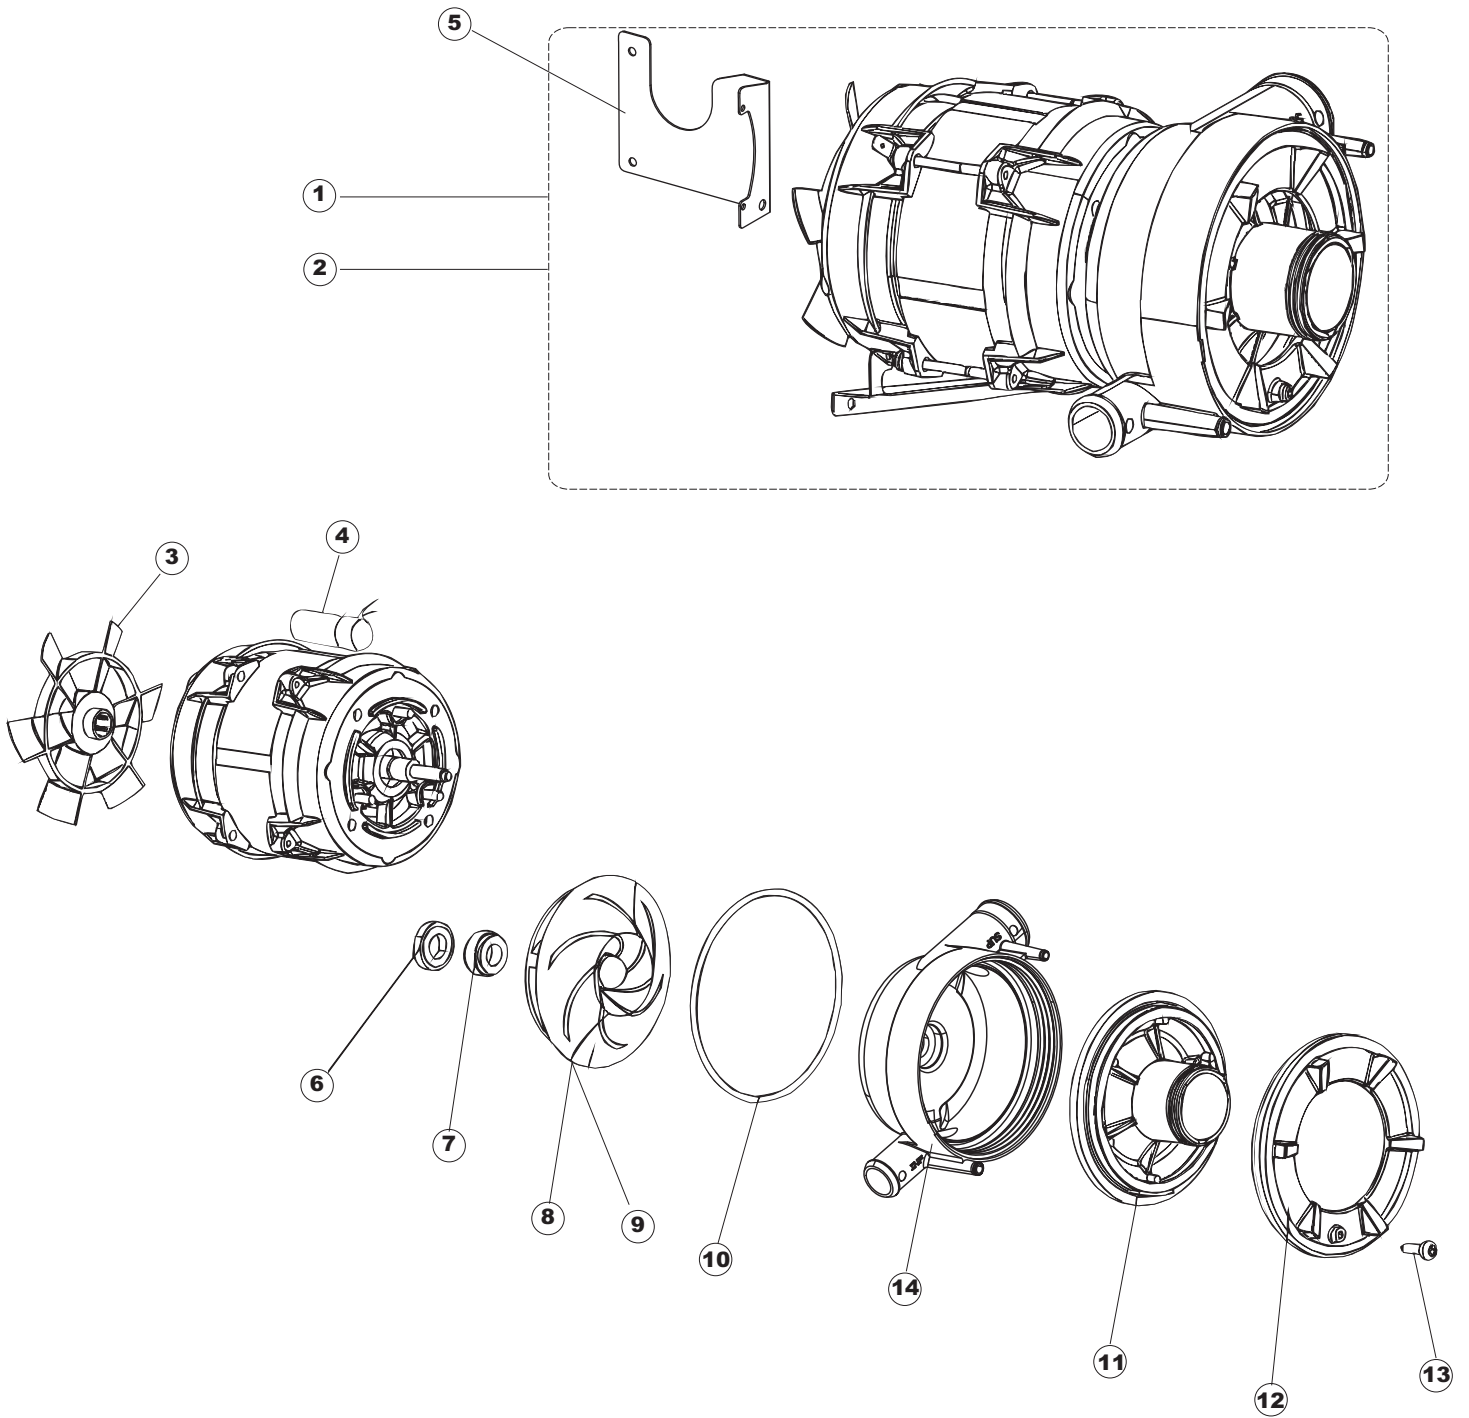

Tav.1: Machine body
Tav.2: Electrical components
Tav.3: Components in the tank
Tav.4: Washing circuit
Tav.5: Rinsing circuit
Tav.6: Washing arms
Tav.7: Washing pump
Tav.8: Draining pump

Tab.1: Carrosserie
Tab.2: Installation électrique
Tab.3: Composants de cuve
Tab.4: Circuit de lavage
Tab.5: Circuit de rinçage
Tab.6: Bras de lavage
Tab.7: Pompe de lavage
Tab.8: Pompe de vidange

Pompa scarico
Drain pump

1

2

(*) Ricambio consigliato.

Pagina	Posizione	Codice ricambio	Vecchio codice	Descrizione
1	1	69534		PANNELLO SUPERIORE NG281
1	2	69548		PANNELLO COMANDI
1	3	69142P		GRUPPO CAPPА SQUADRATA ISOLATA COMPLETA
1	4	80323	C.80323	ALZATINA POSTERIORE
1	5	927088	CWM7	MAGNETE PER MICROINTERRUTTORE CAPPА
1	6	80632		SUPPORTO DI SOLLEVAMENTO CAPPА
1	7	80998		VITE PLASTICA M4X6 (DIN933) GOLD
1	8	80631		TUBO PASSACAVI PANNELLO POSTERIORE
1	9	80069		GUIDA CAPPА
1	10	80630		PANNELLO POSTERIORE
1	11	80167		PANNELLO POSTERIORE
1	12	80275	C.80275	STAFFA AGGANCIО MOLLE ST - FINITA
1	13	80277	C.80277	PATTINO AGGANCIО MOLLE
1	14	80190	C.80190	SQUADRA SUPP.MANIGLIONE
1	15	926108	CMT520	MOLLA ACCIAIO A TRAZIONE PER LAVASTOVI-
1	16	926009	DAG332	GANCIO DI REGOLAZIONE MOLLE CAPPА
1	17	80023	C.80023	SQUADRA
1	18	80105	C.80105	TAMPONE FERMA CAPPА
1	19	80027	C.80027	MANIGLIONE
1	20	80240		TELAIO PORTACESTO
1	21	41042	C.41042	TAMPONE ADESIVO
1	22	69571		PANNELLO LATERALE SINISTRO
1	23	69572		PANNELLO LATERALE DESTRO
1	24	80579		PANNELLO ANTERIORE
1	25	73100		PIEDE
1	26	80078	C.80078	STAFFA SOTTOPIANI GOLD PG FINITO
2	1	214086		PROTEZIONE TRASPARENTE PER IMPIANTO
2	2	69401		PANNELLO PER COMPONENTI ELETTRICI
2	3	73350		CONTATTORE
2	4	H.228048		TAPPO PORTAFUSIBILE
2	5	228010		FUSIBILE 5X20 T4A RITARDATO 250V
2	6	H.228047		PORTAFUSIBILE