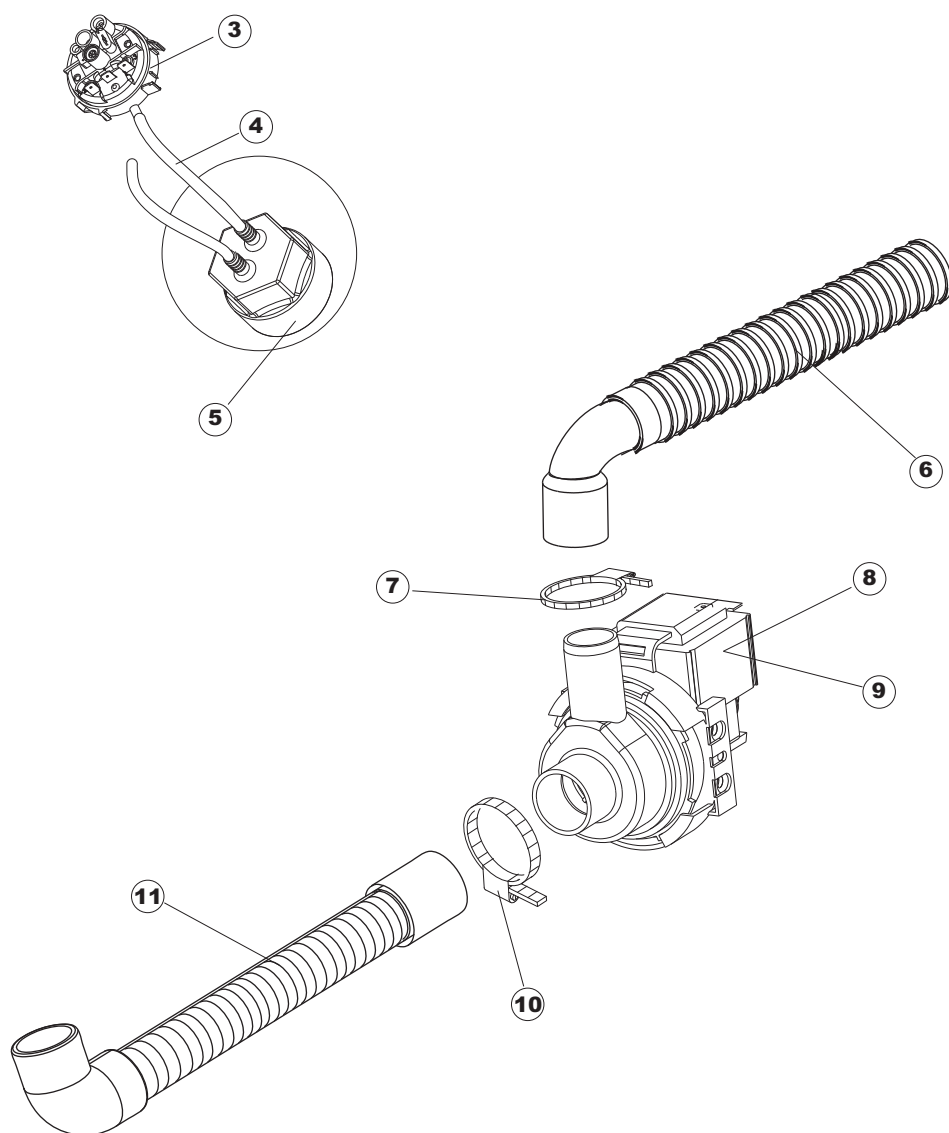

Tav.1: Machine body
Tav.2: Electrical components
Tav.3: Components in the tank
Tav.4: Washing circuit
Tav.5: Rinsing circuit
Tav.6: Washing arms
Tav.7: Washing pump
Tav.8: Draining pump

Tab.1: Carrosserie
Tab.2: Installation électrique
Tab.3: Composants de cuve
Tab.4: Circuit de lavage
Tab.5: Circuit de rinçage
Tab.6: Bras de lavage
Tab.7: Pompe de lavage
Tab.8: Pompe de vidange

Pompa scarico
Drain pump

1

2

(*) Ricambio consigliato.

Pagina	Posizione	Codice ricambio	Vecchio codice	Descrizione
1	1	69534		PANNELLO SUPERIORE NG281
1	2	69548		PANNELLO COMANDI
1	3	69142P		GRUPPO CAPPА SQUADRATA ISOLATA COMPLETA
1	4	80323	C.80323	ALZATINA POSTERIORE
1	5	927088	CWM7	MAGNETE PER MICROINTERRUTTORE CAPPА
1	6	80632		SUPPORTO DI SOLLEVAMENTO CAPPА
1	7	80998		VITE PLASTICA M4X6 (DIN933) GOLD
1	8	80631		TUBO PASSACAVI PANNELLO POSTERIORE
1	9	80069		GUIDA CAPPА
1	10	80630		PANNELLO POSTERIORE
1	11	80167		PANNELLO POSTERIORE
1	12	80275	C.80275	STAFFA AGGANCIО MOLLE ST - FINITA
1	13	80277	C.80277	PATTINO AGGANCIО MOLLE
1	14	80190	C.80190	SQUADRA SUPP.MANIGLIONE
1	15	926108	CMT520	MOLLA ACCIAIO A TRAZIONE PER LAVASTOVI-
1	16	926009	DAG332	GANCIO DI REGOLAZIONE MOLLE CAPPА
1	17	80023	C.80023	SQUADRA
1	18	80105	C.80105	TAMPONE FERMA CAPPА
1	19	80027	C.80027	MANIGLIONE
1	20	80240		TELAIO PORTACESTO
1	21	41042	C.41042	TAMPONE ADESIVO
1	22	69571		PANNELLO LATERALE SINISTRO
1	23	69572		PANNELLO LATERALE DESTRO
1	24	80579		PANNELLO ANTERIORE
1	25	73100		PIEDE
1	26	80078	C.80078	STAFFA SOTTOPIANI GOLD PG FINITO
2	1	214086		PROTEZIONE TRASPARENTE PER IMPIANTO
2	2	69401		PANNELLO PER COMPONENTI ELETTRICI
2	3	73350		CONTATTORE
2	4	H.228048		TAPPO PORTAFUSIBILE
2	5	228010		FUSIBILE 5X20 T4A RITARDATO 250V
2	6	H.228047		PORTAFUSIBILE