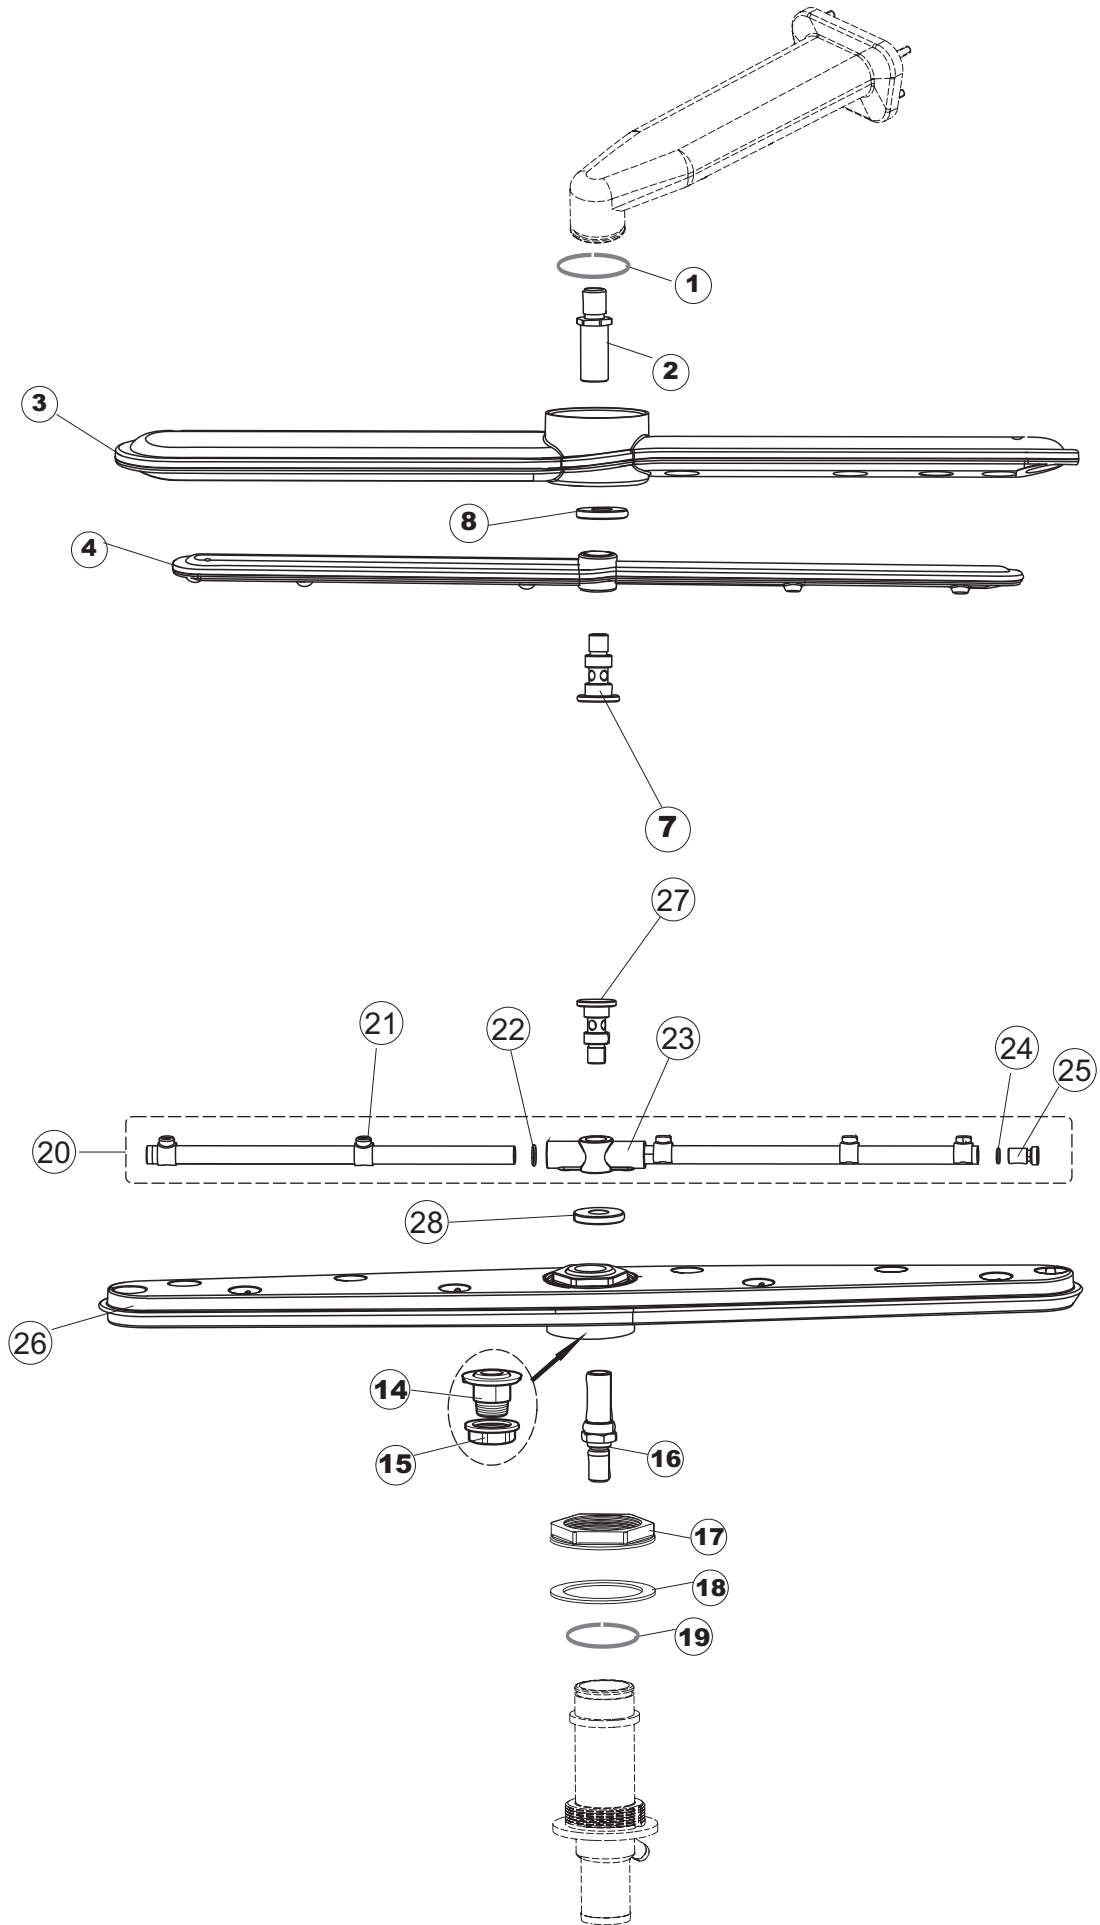

Pompa scarico
Drain pump

1

2

(*) Ricambio consigliato.

Pagina	Posizione	Codice ricambio	Vecchio codice	Descrizione
1	1	69534		PANNELLO SUPERIORE NG281
1	2	69548		PANNELLO COMANDI
1	3	69142P		GRUPPO CAPPА SQUADRATA ISOLATA COMPLETA
1	4	80323	C.80323	ALZATINA POSTERIORE
1	5	927088	CWM7	MAGNETE PER MICROINTERRUTTORE CAPPА
1	6	80632		SUPPORTO DI SOLLEVAMENTO CAPPА
1	7	80998		VITE PLASTICA M4X6 (DIN933) GOLD
1	8	80631		TUBO PASSACAVI PANNELLO POSTERIORE
1	9	80069		GUIDA CAPPА
1	10	80630		PANNELLO POSTERIORE
1	11	80167		PANNELLO POSTERIORE
1	12	80275	C.80275	STAFFA AGGANCIО MOLLE ST - FINITA
1	13	80277	C.80277	PATTINO AGGANCIО MOLLE
1	14	80190	C.80190	SQUADRA SUPP.MANIGLIONE
1	15	926108	CMT520	MOLLA ACCIAIO A TRAZIONE PER LAVASTOVI-
1	16	926009	DAG332	GANCIO DI REGOLAZIONE MOLLE CAPPА
1	17	80023	C.80023	SQUADRA
1	18	80105	C.80105	TAMPONE FERMA CAPPА
1	19	80027	C.80027	MANIGLIONE
1	20	80240		TELAIO PORTACESTO
1	21	41042	C.41042	TAMPONE ADESIVO
1	22	69571		PANNELLO LATERALE SINISTRO
1	23	69572		PANNELLO LATERALE DESTRO
1	24	80579		PANNELLO ANTERIORE
1	25	73100		PIEDE
1	26	80078	C.80078	STAFFA SOTTOPIANI GOLD PG FINITO
2	1	214086		PROTEZIONE TRASPARENTE PER IMPIANTO
2	2	69401		PANNELLO PER COMPONENTI ELETTRICI
2	3	73350		CONTATTORE
2	4	H.228048		TAPPO PORTAFUSIBILE
2	5	228010		FUSIBILE 5X20 T4A RITARDATO 250V
2	6	H.228047		PORTAFUSIBILE