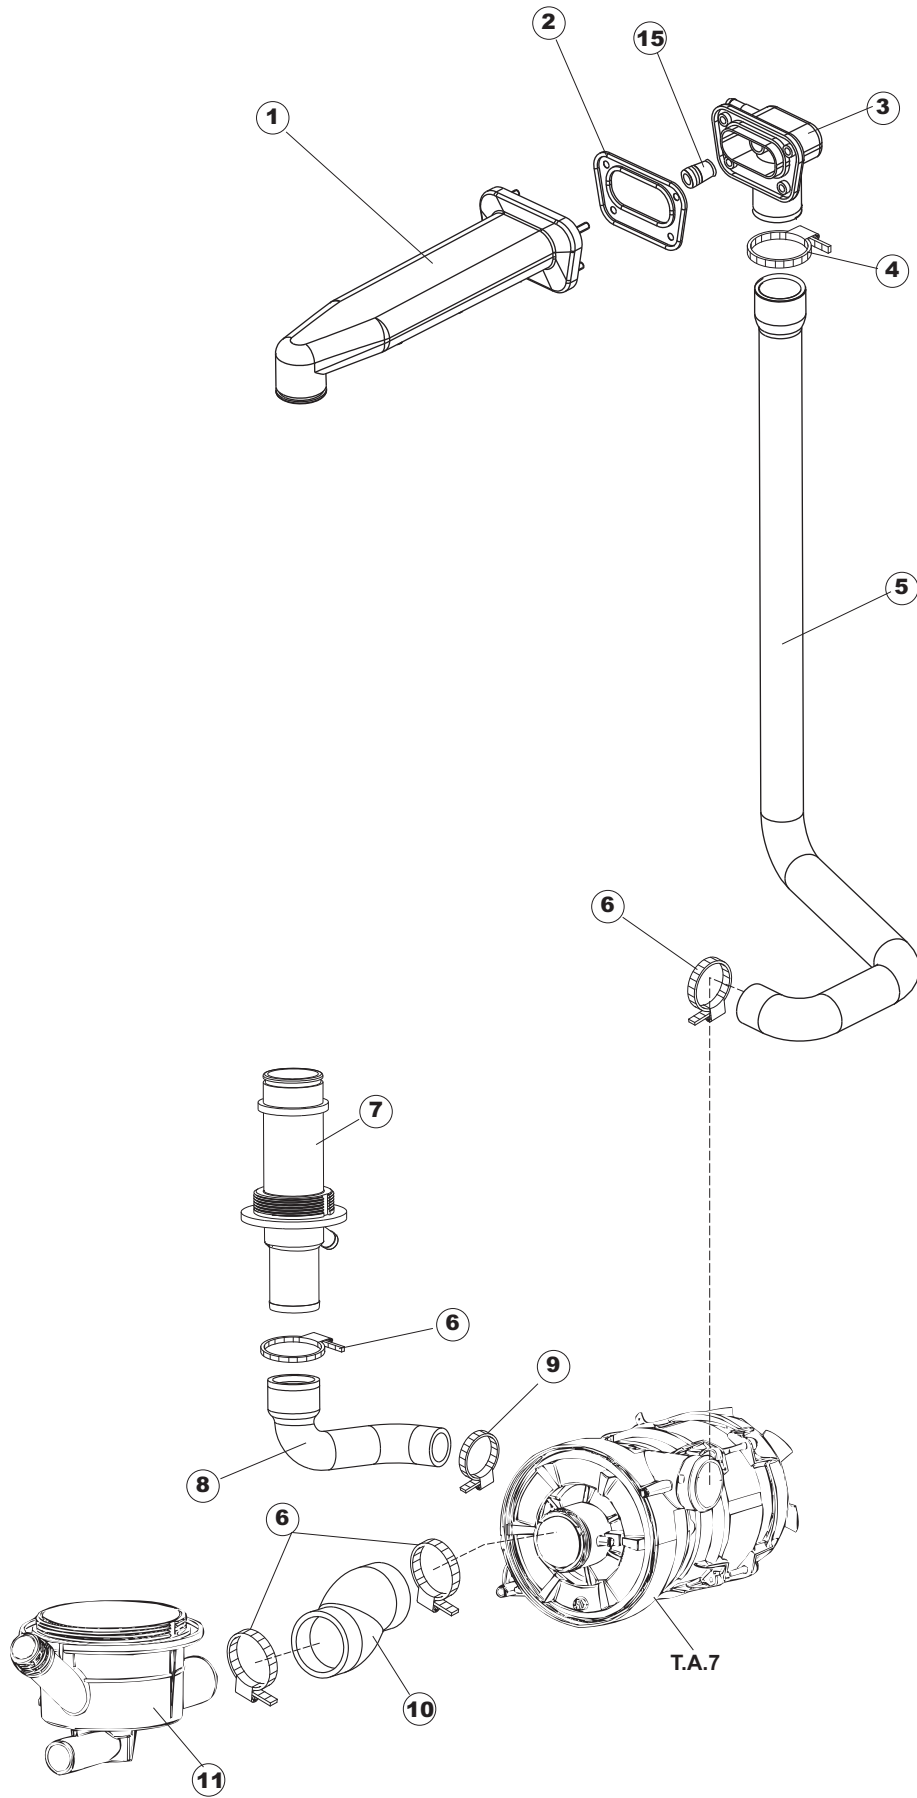

Tab.1: Carrocería
Tab.2: Instalación eléctrica
Tab.3: Componentes en cuba
Tab.4: Circuito de lavado
Tab.5: Circuito d'enjuague
Tab.6: Brazos de lavado
Tab.7: Bomba de lavado
Tab.8: Bomba de descarga

Taf.1: Verkleidung
Taf.2: Elektrische Anlage
Taf.3: Bauteile im Waschtank
Taf.4: Spuelschaltung
Taf.5: Nachspuelschaltung
Taf.6: Wascharmee
Taf.7: Spuelpumpe
Taf.8: Laugenpumpe

Pompa scarico
Drain pump

1

2

(*) Ricambio consigliato.

Pagina	Posizione	Codice ricambio	Vecchio codice	Descrizione
1	1	69534		PANNELLO SUPERIORE NG281
1	2	69548		PANNELLO COMANDI
1	3	69142P		GRUPPO CAPPА SQUADRATA ISOLATA COMPLETA
1	4	80323	C.80323	ALZATINA POSTERIORE
1	5	927088	CWM7	MAGNETE PER MICROINTERRUTTORE CAPPА
1	6	80632		SUPPORTO DI SOLLEVAMENTO CAPPА
1	7	80998		VITE PLASTICA M4X6 (DIN933) GOLD
1	8	80631		TUBO PASSACAVI PANNELLO POSTERIORE
1	9	80069		GUIDA CAPPА
1	10	80630		PANNELLO POSTERIORE
1	11	80167		PANNELLO POSTERIORE
1	12	80275	C.80275	STAFFA AGGANCIО MOLLE ST - FINITA
1	13	80277	C.80277	PATTINO AGGANCIО MOLLE
1	14	80190	C.80190	SQUADRA SUPP.MANIGLIONE
1	15	926108	CMT520	MOLLA ACCIAIO A TRAZIONE PER LAVASTOVI-
1	16	926009	DAG332	GANCIO DI REGOLAZIONE MOLLE CAPPА
1	17	80023	C.80023	SQUADRA
1	18	80105	C.80105	TAMPONE FERMA CAPPА
1	19	80027	C.80027	MANIGLIONE
1	20	80240		TELAIO PORTACESTO
1	21	41042	C.41042	TAMPONE ADESIVO
1	22	69571		PANNELLO LATERALE SINISTRO
1	23	69572		PANNELLO LATERALE DESTRO
1	24	80579		PANNELLO ANTERIORE
1	25	73100		PIEDE
1	26	80078	C.80078	STAFFA SOTTOPIANI GOLD PG FINITO
2	1	214086		PROTEZIONE TRASPARENTE PER IMPIANTO
2	2	69401		PANNELLO PER COMPONENTI ELETTRICI
2	3	73350		CONTATTORE
2	4	H.228048		TAPPO PORTAFUSIBILE
2	5	228010		FUSIBILE 5X20 T4A RITARDATO 250V
2	6	H.228047		PORTAFUSIBILE