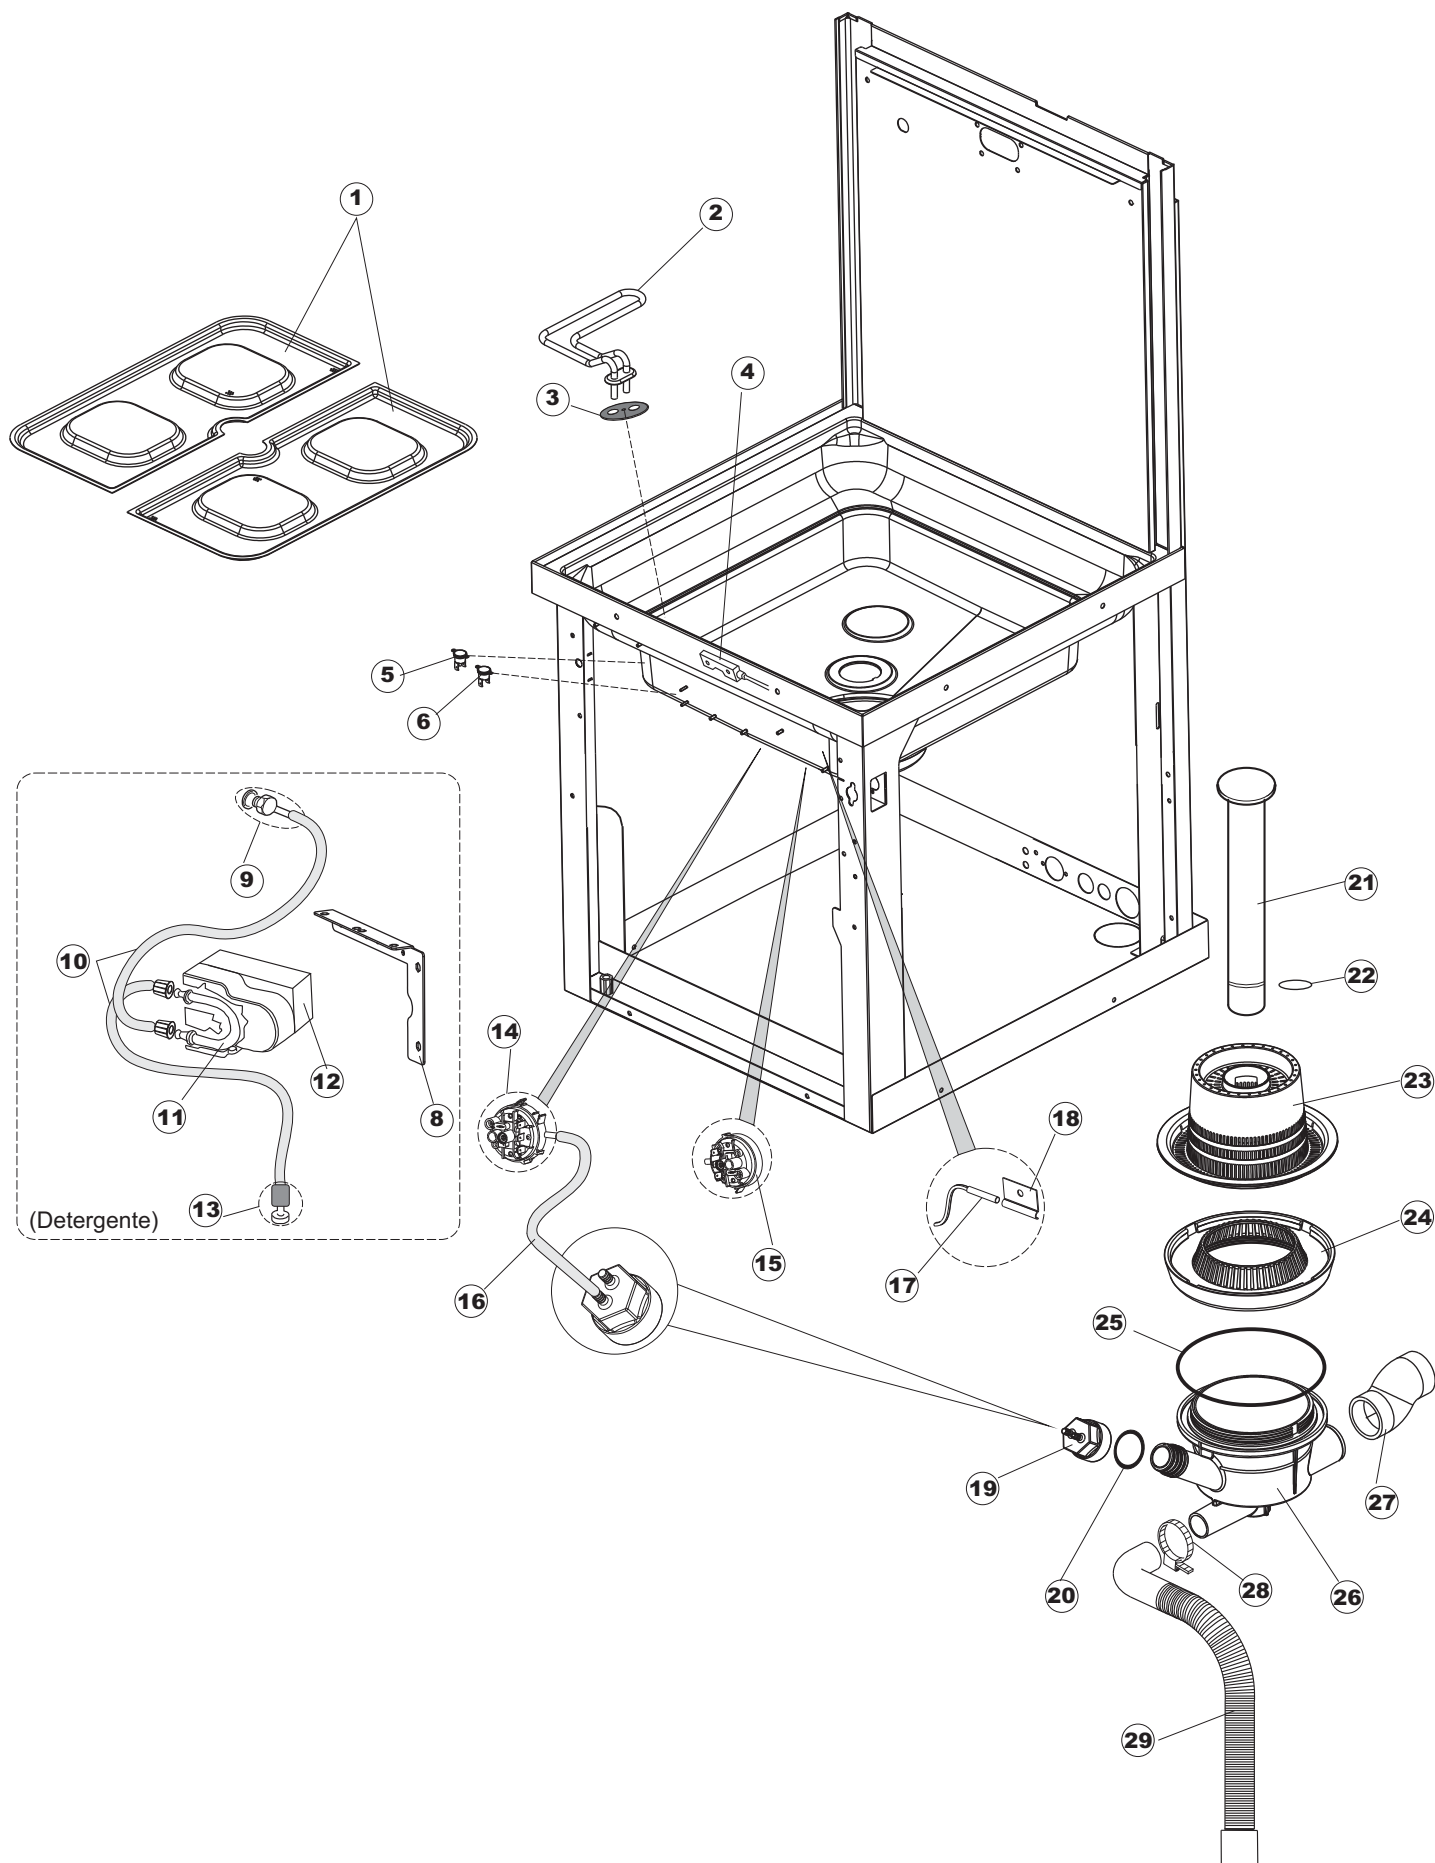

Tab.1: Carrocería
Tab.2: Instalación eléctrica
Tab.3: Componentes en cuba
Tab.4: Circuito de lavado
Tab.5: Circuito d'enjuague
Tab.6: Brazos de lavado
Tab.7: Bomba de lavado
Tab.8: Bomba de descarga

Taf.1: Verkleidung
Taf.2: Elektrische Anlage
Taf.3: Bauteile im Waschtank
Taf.4: Spuelschaltung
Taf.5: Nachspuelschaltung
Taf.6: Wascharmee
Taf.7: Spuelpumpe
Taf.8: Laugenpumpe

Pompa scarico
Drain pump

1

2

(*) Ricambio consigliato.

Pagina	Posizione	Codice ricambio	Vecchio codice	Descrizione
1	1	69534		PANNELLO SUPERIORE NG281
1	2	69548		PANNELLO COMANDI
1	3	69142P		GRUPPO CAPPА SQUADRATA ISOLATA COMPLETA
1	4	80323	C.80323	ALZATINA POSTERIORE
1	5	927088	CWM7	MAGNETE PER MICROINTERRUTTORE CAPPА
1	6	80632		SUPPORTO DI SOLLEVAMENTO CAPPА
1	7	80998		VITE PLASTICA M4X6 (DIN933) GOLD
1	8	80631		TUBO PASSACAVI PANNELLO POSTERIORE
1	9	80069		GUIDA CAPPА
1	10	80630		PANNELLO POSTERIORE
1	11	80167		PANNELLO POSTERIORE
1	12	80275	C.80275	STAFFA AGGANCIО MOLLE ST - FINITA
1	13	80277	C.80277	PATTINO AGGANCIО MOLLE
1	14	80190	C.80190	SQUADRA SUPP.MANIGLIONE
1	15	926108	CMT520	MOLLA ACCIAIO A TRAZIONE PER LAVASTOVI-
1	16	926009	DAG332	GANCIO DI REGOLAZIONE MOLLE CAPPА
1	17	80023	C.80023	SQUADRA
1	18	80105	C.80105	TAMPONE FERMA CAPPА
1	19	80027	C.80027	MANIGLIONE
1	20	80240		TELAIO PORTACESTO
1	21	41042	C.41042	TAMPONE ADESIVO
1	22	69571		PANNELLO LATERALE SINISTRO
1	23	69572		PANNELLO LATERALE DESTRO
1	24	80579		PANNELLO ANTERIORE
1	25	73100		PIEDE
1	26	80078	C.80078	STAFFA SOTTOPIANI GOLD PG FINITO
2	1	214086		PROTEZIONE TRASPARENTE PER IMPIANTO
2	2	69401		PANNELLO PER COMPONENTI ELETTRICI
2	3	73350		CONTATTORE
2	4	H.228048		TAPPO PORTAFUSIBILE
2	5	228010		FUSIBILE 5X20 T4A RITARDATO 250V
2	6	H.228047		PORTAFUSIBILE